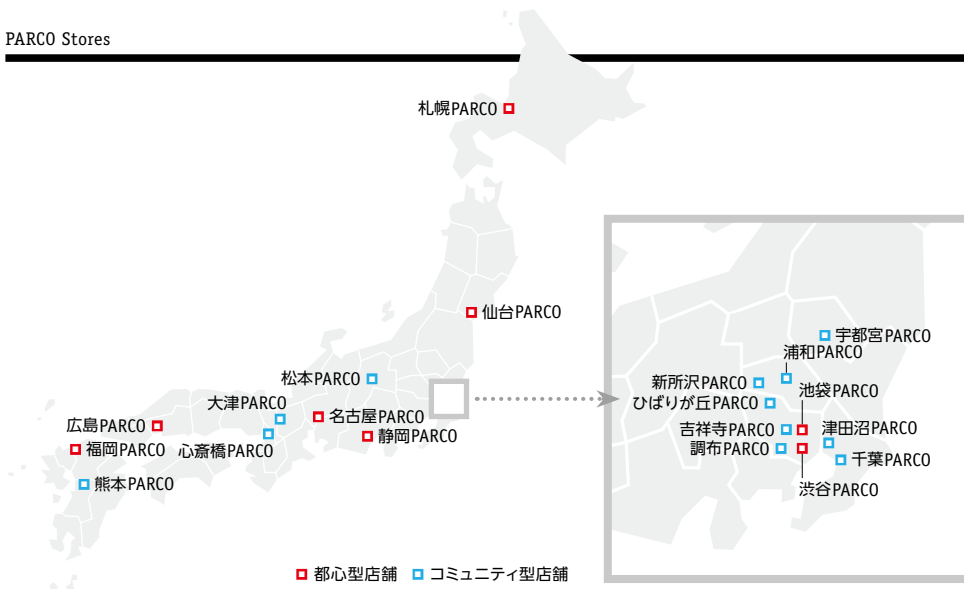

コミュニティ型店舗

マーケット特性に応じて、ファッションだけでなく食品、雑貨、家電、スクール、スポーツといった多目的な商品やサービスを提供するなど機能性、利便性を盛り込んだ提案を行い、地域のお客さまのニーズに的確に対応します。地域密着型のイベントなども積極的に行い、地元根付いた特色ある店舗運営を行います。

宇都宮PARCO 栃木県宇都宮市馬場通り3-1-1 地下1階-地上10階 Open 1997 (H9).3.20 www.parcou-utsunomiya.com	
浦和PARCO 埼玉県さいたま市浦和区東高砂町11-1 地下1階-地上7階 Open 2007 (H19).10.10 www.parcou-urawa.com	
千葉PARCO 千葉県千葉市中央区中央2-2-2 地下1階-地上8階 Open 1976 (S51).12.1 www.parcou-chiba.com	
津田沼PARCO 千葉県船橋市前原西2-18-1 A館: 地下1階-地上6階 B館: 地下1階-地上6階 Open 1977 (S52).7.1 www.parcou-tsudanuma.com	
新所沢PARCO 埼玉県所沢市緑町1-2-1 P館: 地下1階-地上5階 L館: 地下1階-地上4階 Open 1983 (S58).6.23 www.parcou-shintokorozawa.com	
ひばりが丘PARCO 東京都西東京市ひばりが丘1-1-1 地下1階-地上5階 Open 1993 (H5).10.8 www.parcou-hibariqaoka.com	
吉祥寺PARCO 東京都武蔵野市吉祥寺本町1-5-1 地下2階-地上8階 Open 1980 (S55).9.21 www.parcou-kichijoji.com	
調布PARCO 東京都調布市小島町1-38-1 地下1階-地上10階 Open 1989 (H1).5.25 www.parcou-chofu.com	
松本PARCO 長野県松本市中央1-10-30 地下1階-地上6階 Open 1984 (S59).8.23 www.parcou-matsumoto.com	
大津PARCO 滋賀県大津市打出浜14-30 地上1階-地上8階 Open 1996 (H8).11.2 www.parcou-otsu.com	
心斎橋PARCO 大阪府大阪市中央区心斎橋筋1-9-1 本館: 地下1階-地上9階 Open 1991 (H3).5.31 DUE (デュエ)館: 地下1階-地上4階 Open 1992 (H4).9.3 www.parcou-shinsaibashi.com	
熊本PARCO 熊本県熊本市手取本町5-1 地下1階-地上9階 Open 1986 (S61).5.2 www.parcou-kumamoto.com