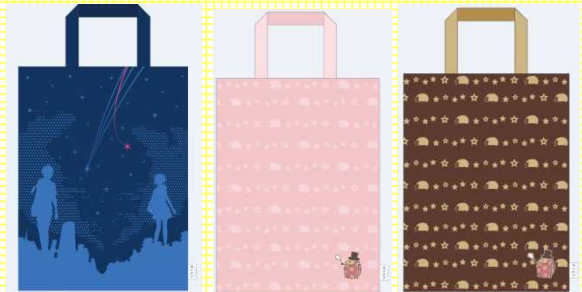

マドラー(全6種)
各¥1,000

アクリルキーホルダー(全6種)
各¥750

角長皿
¥2,200

ぬいぐるみ
¥2,200

ランチトートバック(全3種) 各¥1,800

iPhone6~7ケース(全6種)
各¥2,000

トートバック(全3種) 各¥2,200

お皿 ¥1,500