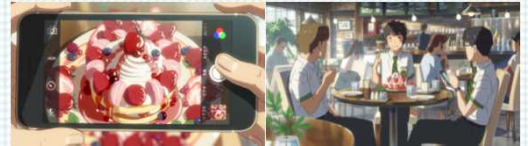

秋の糸守ムース 甘酒付き ¥1,180

中を開けると彩りを感じる果物とムースが。美しい秋の糸守を感じられる一品です。

このシーンをイメージ！