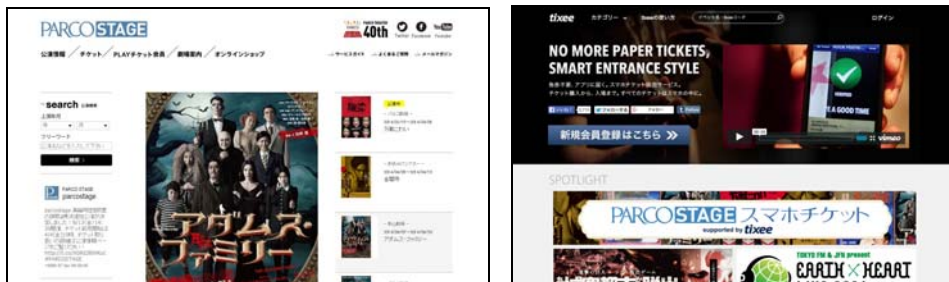

【PARCO STAGE スマホチケット® supported by tixee®へのアクセス方法】

https://tixee.tv/cp/parco_stage/

☆ PARCO STAGE (<http://www.parco-play.com>) より
メニューの [チケット] → [PARCO STAGE スマホチケット®]
もしくはトップページのバナーをクリック

☆ tixee®トップページより

トップページの [PARCO STAGE スマホチケット® supported by tixee®] バナーをクリック

【tixee®の使い方】

- ① まずは tixee®アプリのダウンロード
 >> 「ダウンロード」の説明動画はこちら
<http://www.youtube.com/watch?v=WJDZdEH8saw&feature=youtu.be>
 >> iPhone アプリのダウンロードは AppStore
 >> Android アプリのダウンロードは Google Play
- ② tixee®にログインまたは新規アカウントを作成
 ※Facebook アカウントで簡単にログインすることも可能です。
- ③ 公演チケットを購入。お支払い後アプリにチケットが届きます。
- ④ 公演の前日 12:00 に、アプリ内のチケットに座席情報が追記されます。
 ※マイチケット画面で下方向にスワイプ（なぞる）を行ってください
- ⑤ 公演日当日、劇場入り口係員にチケットをご提示いただくのと同様に
 スマホに届いたチケットをご提示ください。スマホ上で係員がチケットを
 もぎります。