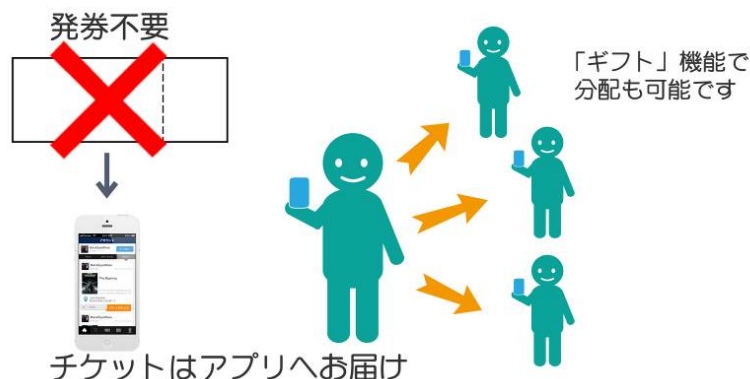

【PARCO STAGE スマホチケット® supported by tixee®はここが便利！】

- ・手数料無料・チケット郵送料不要。チケット代金のみでご利用いただけます。
- ・発券が不要です。紙のチケットが無く、ご利用のスマートフォンのアプリの中にチケットをお届けしますので、いつもお持ちのスマートフォンさえあれば紛失及びチケット忘れの心配が大幅に軽減します。
- ・お支払い方法は、クレジットカードのほか、コンビニでのお支払いや銀行振込(ATM等)がご選びいただけます。(公演によりお支払い方法が異なる場合がございます)
- ・同行者の方のスマートフォンに「ギフト」機能でチケットを分配することが可能です。