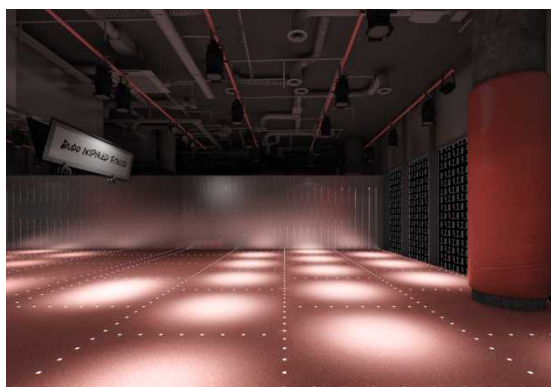

B.I.F BY NERGY に関するお問合せ

株式会社ジュン マーケティング&コミュニケーション部 担当：柴晶子

Tel: 070-3878-6539 Email: a.shiba@jun.co.jp

<本件に関するお問合せ>

■ゼロゲート事業について

株式会社パルコ 広報 / IR室

03-3477-5710