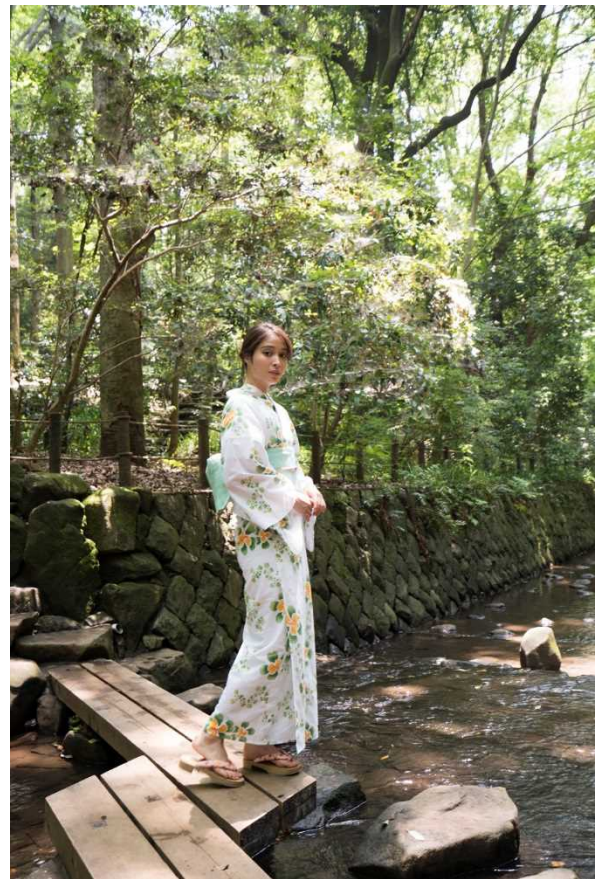

■ 写真

- ① 撮影：藤代冥砂
- ② 撮影：川島小鳥
- ③ 撮影：川島小鳥
- ④ 撮影：藤代冥砂
- ⑤ 撮影：藤代冥砂