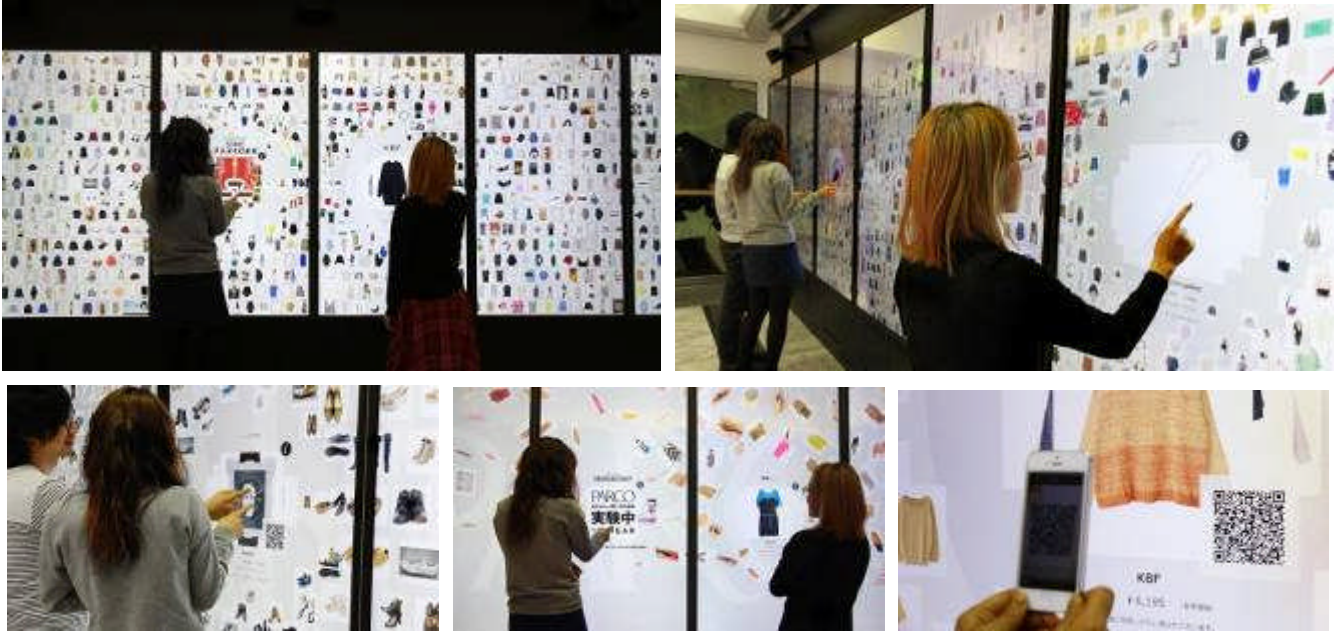

【設置概要】

設置場所：渋谷パルコパート1・1階スペイン坂入口

設置物概要：70型タッチディスプレイ 6台設置

開 発：株式会社パルコ／株式会社パルコ・シティ／チームラボ株式会社

運用開始日：2013年12月13日（金）

【チームラボ株式会社について】

社 名：チームラボ株式会社

所 在 地：〒113-0033 東京都文京区本郷 1-11-6 東接本郷ビル 5 階

資 本 金：1,000 万円

代 表 者：猪子 寿之

U R L：<http://www.team-lab.com/>

【本件に関するお問い合わせ先】

株式会社パルコ	WEB コミュニケーション部 担当：木村 TEL：03-3477-5218
株式会社パルコ・シティ	開発本部 R&D 部 担当：岡田 TEL：03-3477-8910