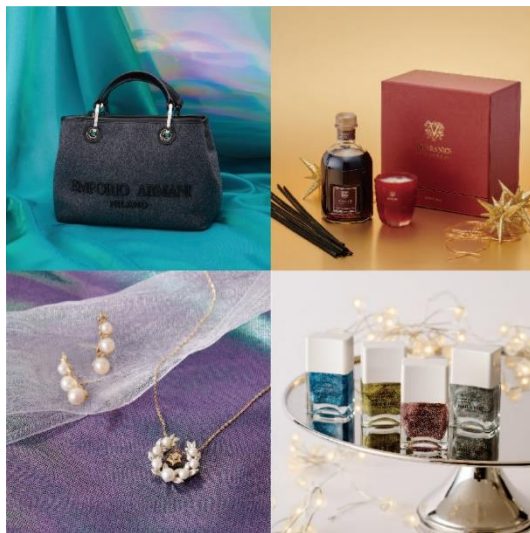

心齋橋PARCOで見つかるクリスマスギフト。
ファッション小物からジュエリー、ライフスタイル雑貨まで
とっておきのアイテムをピックアップ！

株式会社パルコ（本部：東京都渋谷区）が運営する心齋橋PARCOには、ファッション、ジュエリー、コスメ、ライフスタイル雑貨など、幅広いジャンルのショップが揃います。さて、もうすぐ待ちに待ったホリデーシーズンが到来！今回は、大切なパートナーへの贈り物はもちろん、一年間頑張った自分へのご褒美にもぴったりなアイテムを4つのカテゴリに分けて紹介します。想いが伝わるすてきなギフト、ぜひ心齋橋PARCOで見つけてください！