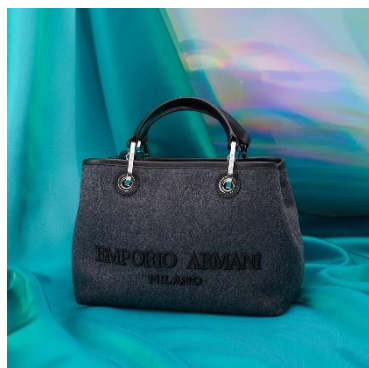

■ FASHION : おしゃれが好きなあの人に。

2F 【EMPORIO ARMANI】
My EA Bag
27,500~55,000円

素材やサイズ、カラーバリエーションが豊富で、身に着ける人の個性を引き出す『EMPORIO ARMANI』のアイコンバック。シーンを問わず活躍する今シーズンのマストアイテム。

3F 【Whim Gazette】
MANTAS EZCARAYの
別注モヘヤフリンジストール
31,900円

熟練の職人が糸染めから織り、加工を行うスペインの老舗メーカー。モヘヤ特有のチクチク感がなく、ふんわり軽やかな肌ざわりが心地いい。

2F 【FACETASM】
FACETASM x MIKIA BRACELET
36,300円

『MIKIA』の定番・ヘマタイト×ターコイズによる2連プレスレットに、ブランドのエンブレムロゴが入ったトップがアクセント。スペシャルなコラボをお見逃しなく。

【本件に関するお問い合わせ】

4F【mimi33】
 上：サークル×ダイヤピアス (K10) 9,350円
 下：スター×ダイヤピアス (K10) 8,800円
 K10素材を使用し、デイリーユースにマッチするよう
 さりげなくダイヤを添えたクリスマス限定デザイン。
 数量限定なのでお早めに！

■COSME : ホリデームードを盛り上げる華やかなラインナップ。

B1F【ALBION DRESSER】
エレガンス コフレ タンタシオン
 8,250円
 今だけのカラーとツヤめきで華やかな表情を
 引き出す限定色のコフレ。アイカラー、マス
 カラ、ルージュなどがセットに。
 ※数量限定、お一人様一点限り