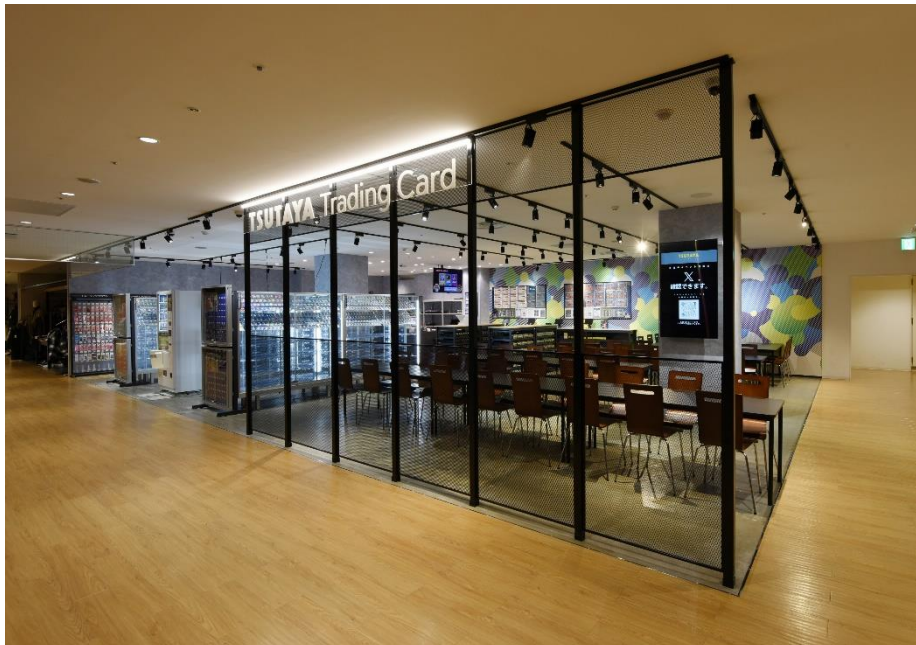

TSUTAYA初のトレーディングカード専門店  
「TSUTAYA Trading card 錦糸町」が  
12月1日（金）に錦糸町PARCOにオープン！  
バラエティがより豊かな商業施設に！

錦糸町PARCOは、5階にTSUTAYA初のトレーディングカード専門店「TSUTAYA Trading card 錦糸町」を12月1日（金）にオープンいたしました。錦糸町PARCOは飲食店やファッション、生活雑貨、クリニックなどさまざまなショップやサービスを集積し、お客様の生活に密着した商業施設です。「TSUTAYA Trading card 錦糸町」がオープンしたことで、バラエティがより豊かになりました。

錦糸町PARCO 5階には、ファッション、音楽ショップ、ライフサポートサービスなど多ジャンルのショップが揃ったフロアです。そのようなフロアにカルチャー・エクスペリエンス株式会社のトレーディングカード専門店「TSUTAYA Trading card 錦糸町」がオープンしました。トレーディングカードは、お子様をはじめとした若い世代だけでなく、年齢や性別、国籍問わず幅広いお客様が楽しむコンテンツになりつつあり、対面に対戦を楽しむゲームです。錦糸町エリアにお住まいの方々に、学校や仕事終わり、また休日に広く清潔感のある対戦席で、仲間同士ではもちろん、1人で来店したお客様同士でもゆっくりと楽しみながら遊んでいただける場所が生まれました。よりカルチャー色が強く、買い回りが楽しいフロアとなりました。