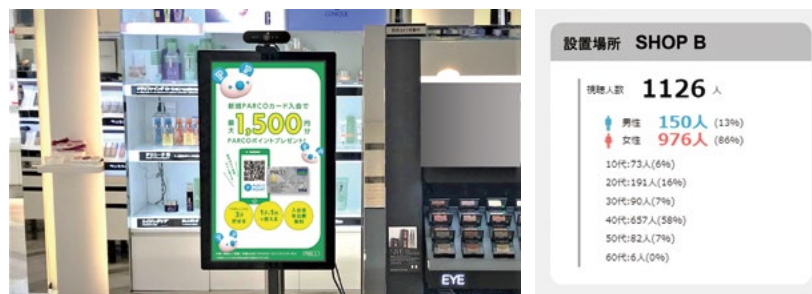

株式会社パルコデジタルマーケティング

www.parco-digital.co.jp

PARCO DIGITAL MARKETING

視線計測機能付きデジタルPOPを吉祥寺PARCOで検証

カメラつきPOPで視線を計測し効果検証

計測データを分析

パルコデジタルマーケティングの「視線計測機能付きデジタルPOP」が吉祥寺PARCOの店頭販促ツールデジタル化概念実証に採用され、デジタルPOPの有効性検証と、従来の販促業務でのスタッフの労務省力化とペーパーレス化によるサステナブルな施設運営支援の実証実験を、2022年9月から11月までおこないました。その結果、紙よりもデジタルPOPの方が30%以上多く視認され、また、セール期には原稿作成から設置まで9時間以上かかっていた製作業務をデジタルPOPに切り替えることで、1企画あたり5時間の削減が見込めることが確認されました。