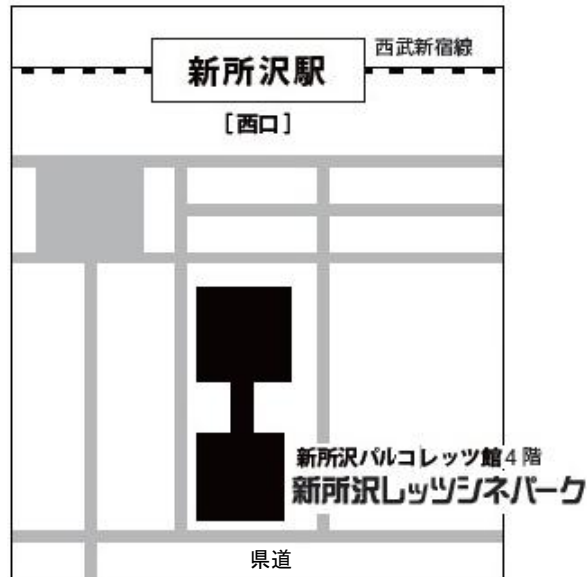

マスコミ内覧会のご案内

【日時】12月13日(火) 11:00~13:00

【会場】新所沢パルコ・レッツ館 4F 「レッツシネパーク」
レッツ館(新所沢駅から見て奥の方の建物)3Fの、
「ムラサキスポーツ」横の階段部分に受付をご用意しております。

当日は3種のプレミアムシートをお試しいただけます。
一度座れば違いが分かります。ぜひご体感ください。
ご取材・ご掲載のほど、よろしくお願い申し上げます。

レッツシネパーク リニューアルサイト

<http://shintokorozawa.parco.jp/web/theater/>

西武新宿線・新所沢駅西口から徒歩3分

お客様お問合せ先：新所沢パルコ 〒359-1111 埼玉県所沢市緑町 1-2-1

代表電話 TEL:04-2998-8111 [HP] <http://shintokorozawa.parco.jp>

当企画のお問合せ先：新所沢パルコ 江本・野坂

TEL:04-2998-8101 FAX:04-2998-8207 MAIL:shintoko@parco.jp

内覧会についてのお問合せ：新所沢レッツシネパーク 支配人 篠原

TEL:04-2998-8000 MAIL:shinohara@theatres.co.jp